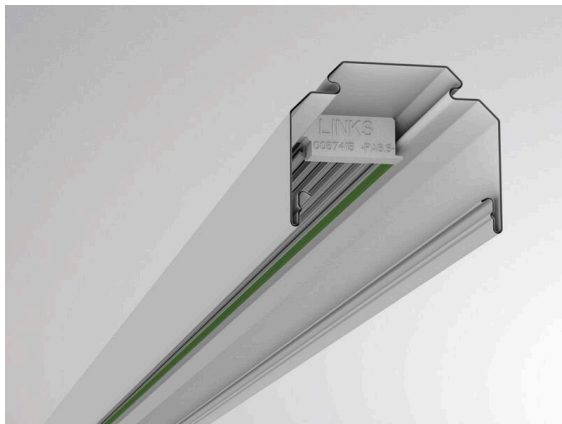

TRAIL

610-0202002000040

TRAIL RAIL TRAGSCHIENE aus Stahlblech, grau, ähnlich RAL 9006, Dimmbarkeit: nicht dimmbar, Durchgangsverdrahtung 5x2,5mm² + 6x1,5mm², IP20,

TECHNISCHE DETAILS

Dimmbarkeit	nicht dimmbar
Durchgangsverdrahtung	5x2,5mm ² + 6x1,5mm ²
Länge [mm]	1696
Breite [mm]	64
Höhe [mm]	50
Schutzart	IP20
Material	Stahlblech
Farbe Leuchte	grau
RAL	9006
Nettogewicht [kg]	2,11
EAN-Nummer	9010506346848