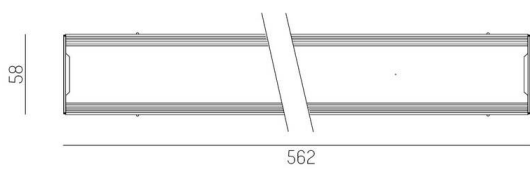

TRAIL

610-0292002000060

TRAIL LIGHT INSERT UNIVERSAL INSERTO FUNZIONALE in lamiera di acciaio, nero, simile a RAL 9005, dimmerabilità: non dimmerabile, cablaggio passante 11-polig, IP54

DISEGNO

DETTAGLI TECNICI

Dimmerabilità	non dimmerabile
Cablaggio passante	11-polig
Lunghezza [mm]	562
Larghezza [mm]	58
Altezza [mm]	16
Classe di protezione	IP54
Classe di protezione	classe di protezione I
Materiale	lamiera di acciaio
Colore base	nero
RAL	9005
Peso netto [kg]	0,33
EAN numero	9010506399134