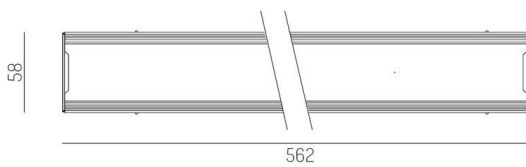

**TRAIL**

**610-0292002000040**

TRAIL LIGHT INSERT UNIVERSAL INSERTO FUNZIONALE in lamiera di acciaio, grigio, simile a RAL 9006, dimmerabilità: non dimmerabile, cablaggio passante 11-polig, IP54

**DISEGNO**

**DETTAGLI TECNICI**

Dimmerabilità	non dimmerabile
Cablaggio passante	11-polig
Lunghezza [mm]	562
Larghezza [mm]	58
Altezza [mm]	16
Classe di protezione	IP54
Classe di protezione	classe di protezione I
Materiale	lamiera di acciaio
Colore base	grigio
RAL	9006
Peso netto [kg]	0,33
EAN numero	9010506399110