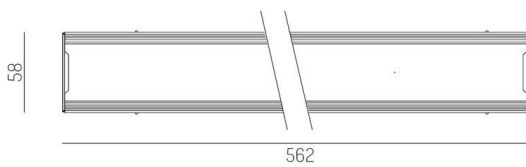

**TRAIL**

**610-0292002000040**

TRAIL LIGHT INSERT UNIVERSAL FUNKTIONSEINSATZ aus Stahlblech, grau, ähnlich RAL 9006, Dimmbarkeit: nicht dimmbar, Durchgangsverdrahtung 11-polig, IP54,

**SKIZZE**

**TECHNISCHE DETAILS**

Dimmbarkeit	nicht dimmbar
Durchgangsverdrahtung	11-polig
Länge [mm]	562
Breite [mm]	58
Höhe [mm]	16
Schutzart	IP54
Schutzklasse	Schutzklasse I
Material	Stahlblech
Farbe Leuchte	grau
RAL	9006
Nettogewicht [kg]	0,33
EAN-Nummer	9010506399110