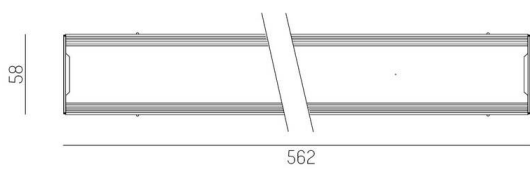

**TRAIL**

**610-0292001000060**

TRAIL LIGHT INSERT UNIVERSAL INSERTO FUNZIONALE in lamiera di acciaio, nero, simile a RAL 9005, dimmerabilità: non dimmerabile, cablaggio passante 7-polig, IP54

**DISEGNO**

**DETTAGLI TECNICI**

Dimmerabilità	non dimmerabile
Cablaggio passante	7-polig
Lunghezza [mm]	562
Larghezza [mm]	58
Altezza [mm]	16
Classe di protezione	IP54
Classe di protezione	classe di protezione I
Materiale	lamiera di acciaio
Colore base	nero
RAL	9005
Peso netto [kg]	0,33
EAN numero	9010506399103