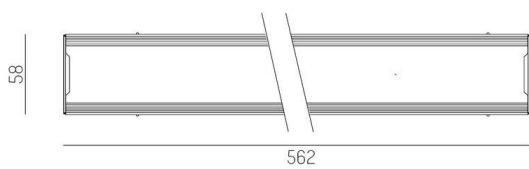

TRAIL

610-0292001000040

TRAIL LIGHT INSERT UNIVERSAL INSERTO FUNZIONALE in lamiera di acciaio, grigio, simile a RAL 9006, dimmerabilità: non dimmerabile, cablaggio passante 7-polig, IP54

DISEGNO

DETTAGLI TECNICI

Dimmerabilità	non dimmerabile
Cablaggio passante	7-polig
Lunghezza [mm]	562
Larghezza [mm]	58
Altezza [mm]	16
Classe di protezione	IP54
Classe di protezione	classe di protezione I
Materiale	lamiera di acciaio
Colore base	grigio
RAL	9006
Peso netto [kg]	0,33
EAN numero	9010506399097