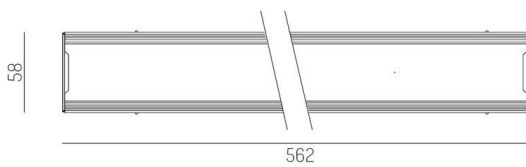

TRAIL

610-0292001000040

TRAIL LIGHT INSERT UNIVERSAL FUNKTIONSEINSATZ aus Stahlblech, grau, ähnlich RAL 9006, Dimmbarkeit: nicht dimmbar, Durchgangsverdrahtung 7-polig, IP54,

SKIZZE

TECHNISCHE DETAILS

Dimmbarkeit	nicht dimmbar
Durchgangsverdrahtung	7-polig
Länge [mm]	562
Breite [mm]	58
Höhe [mm]	16
Schutzart	IP54
Schutzklasse	Schutzklasse I
Material	Stahlblech
Farbe Leuchte	grau
RAL	9006
Nettogewicht [kg]	0,33
EAN-Nummer	9010506399097