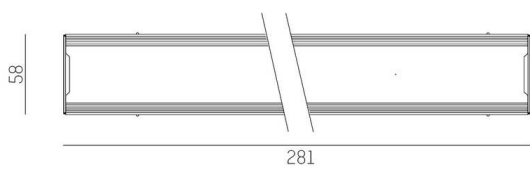

TRAIL

610-0291001000060

TRAIL LIGHT INSERT UNIVERSAL INSERTO FUNZIONALE in lamiera di acciaio, nero, simile a RAL 9005, dimmerabilità: non dimmerabile, cablaggio passante 7-polig, IP54

DISEGNO

DETTAGLI TECNICI

Dimmerabilità	non dimmerabile
Cablaggio passante	7-polig
Lunghezza [mm]	281
Larghezza [mm]	58
Altezza [mm]	16
Classe di protezione	IP54
Classe di protezione	classe di protezione I
Materiale	lamiera di acciaio
Colore base	nero
RAL	9005
Peso netto [kg]	0,23
EAN numero	9010506399035