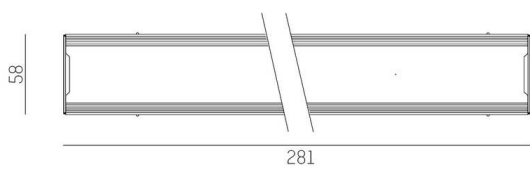

**TRAIL**

**610-0291001000040**

TRAIL LIGHT INSERT UNIVERSAL INSERTO FUNZIONALE in lamiera di acciaio, grigio, simile a RAL 9006, dimmerabilità: non dimmerabile, cablaggio passante 7-polig, IP54

**DISEGNO**

**DETTAGLI TECNICI**

Dimmerabilità	non dimmerabile
Cablaggio passante	7-polig
Lunghezza [mm]	281
Larghezza [mm]	58
Altezza [mm]	16
Classe di protezione	IP54
Classe di protezione	classe di protezione I
Materiale	lamiera di acciaio
Colore base	grigio
RAL	9006
Peso netto [kg]	0,23
EAN numero	9010506399028