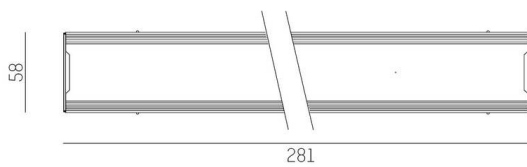

TRAIL

610-0291001000040

TRAIL LIGHT INSERT UNIVERSAL FUNKTIONSEINSATZ aus Stahlblech, grau, ähnlich RAL 9006, Dimmbarkeit: nicht dimmbar, Durchgangsverdrahtung 7-polig, IP54,

SKIZZE

TECHNISCHE DETAILS

Dimmbarkeit	nicht dimmbar
Durchgangsverdrahtung	7-polig
Länge [mm]	281
Breite [mm]	58
Höhe [mm]	16
Schutzart	IP54
Schutzklasse	Schutzklasse I
Material	Stahlblech
Farbe Leuchte	grau
RAL	9006
Nettogewicht [kg]	0,23
EAN-Nummer	9010506399028