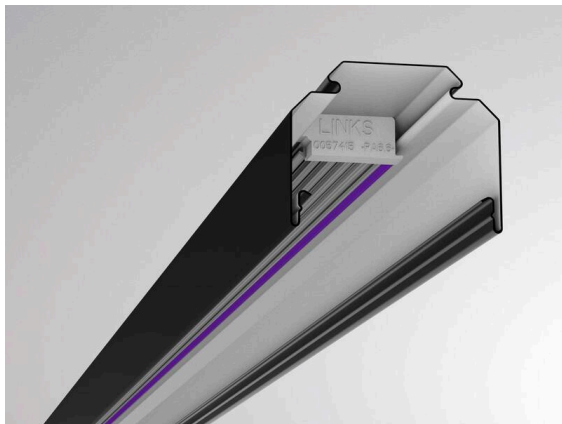

TRAIL

610-0201001000060

TRAIL RAIL TRAGSCHIENE aus Stahlblech, schwarz, ähnlich RAL 9005, Dimmbarkeit: nicht dimmbar, Durchgangsverdrahtung 5x2,5mm² + 2x1,5mm², IP20,

TECHNISCHE DETAILS

Dimmbarkeit	nicht dimmbar
Durchgangsverdrahtung	5x2,5mm² + 2x1,5mm²
Länge [mm]	1137
Breite [mm]	64
Höhe [mm]	50
Schutzart	IP20
Material	Stahlblech
Farbe Leuchte	schwarz
RAL	9005
Nettogewicht [kg]	1,35
EAN-Nummer	9010506346749