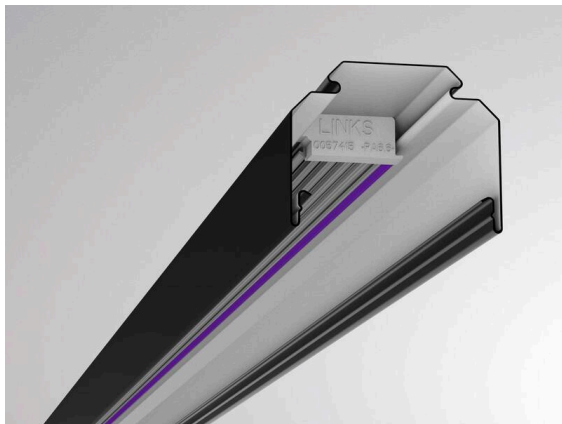

**TRAIL**

**610-0201001000060**

TRAIL RAIL TRAGSCHIENE aus Stahlblech, schwarz, ähnlich RAL 9005, Dimmbarkeit: nicht dimmbar, Durchgangsverdrahtung 5x2,5mm² + 2x1,5mm², IP20,

**TECHNISCHE DETAILS**

Dimmbarkeit	nicht dimmbar
Durchgangsverdrahtung	5x2,5mm² + 2x1,5mm²
Länge [mm]	1137
Breite [mm]	64
Höhe [mm]	50
Schutzart	IP20
Material	Stahlblech
Farbe Leuchte	schwarz
RAL	9005
Nettogewicht [kg]	1,35
EAN-Nummer	9010506346749