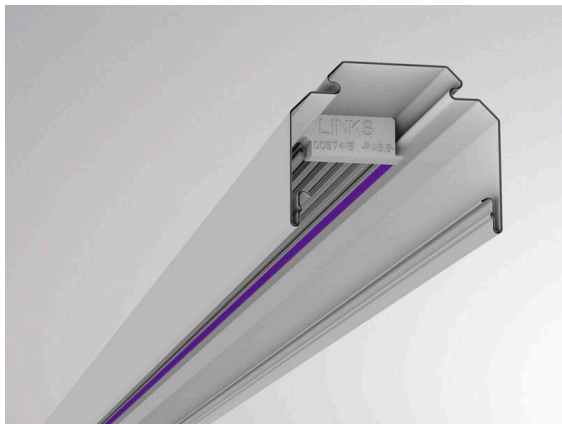

**TRAIL**

**610-0201001000040**

TRAIL RAIL TRAGSCHIENE aus Stahlblech, grau, ähnlich RAL 9006, Dimmbarkeit: nicht dimmbar, Durchgangsverdrahtung 5x2,5mm<sup>2</sup> + 2x1,5mm<sup>2</sup>, IP20,

**TECHNISCHE DETAILS**

Dimmbarkeit	nicht dimmbar
Durchgangsverdrahtung	5x2,5mm <sup>2</sup> + 2x1,5mm <sup>2</sup>
Länge [mm]	1137
Breite [mm]	64
Höhe [mm]	50
Schutzart	IP20
Material	Stahlblech
Farbe Leuchte	grau
RAL	9006
Nettogewicht [kg]	1,35
EAN-Nummer	9010506346640