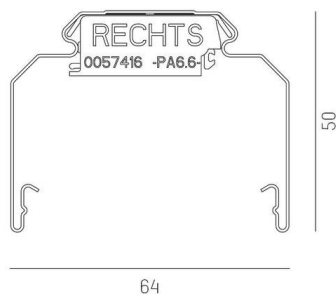

**TRAIL**

**610-0201001000040**

TRAIL RAIL CANALE VUOTO in lamiera di acciaio, grigio, simile a RAL 9006, dimmerabilità: non dimmerabile, cablaggio passante  
5x2,5mm<sup>2</sup> + 2x1,5mm<sup>2</sup>, IP20

**DETTAGLI TECNICI**

Dimmerabilità	non dimmerabile
Cablaggio passante	5x2,5mm <sup>2</sup> + 2x1,5mm <sup>2</sup>
Lunghezza [mm]	1137
Larghezza [mm]	64
Altezza [mm]	50
Classe di protezione	IP20
Materiale	lamiera di acciaio
Colore base	grigio
RAL	9006
Peso netto [kg]	1,35
EAN numero	9010506346640

Etichetta energetica

**DISEGNO**

I valori indicati sono nominali. Tolleranza della potenza e del flusso luminoso +/- 10%.  
Tolleranza della temperatura colore: +/- 150 K. I valori sono riferiti ad una temperatura ambiente di 25°C, salvo diversa indicazione.