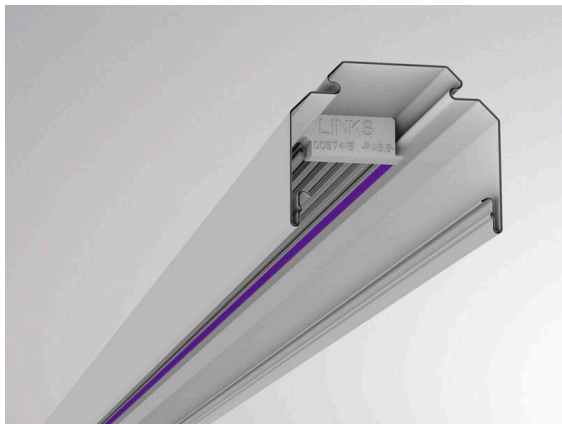

TRAIL

610-0201001000040

TRAIL RAIL TRAGSCHIENE aus Stahlblech, grau, ähnlich RAL 9006, Dimmbarkeit: nicht dimmbar, Durchgangsverdrahtung 5x2,5mm² + 2x1,5mm², IP20,

TECHNISCHE DETAILS

Dimmbarkeit	nicht dimmbar
Durchgangsverdrahtung	5x2,5mm ² + 2x1,5mm ²
Länge [mm]	1137
Breite [mm]	64
Höhe [mm]	50
Schutzart	IP20
Material	Stahlblech
Farbe Leuchte	grau
RAL	9006
Nettogewicht [kg]	1,35
EAN-Nummer	9010506346640