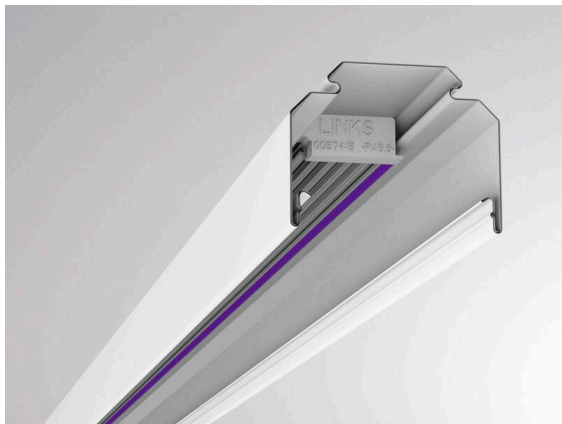

**TRAIL**

**610-0201001000050**

TRAIL RAIL TRAGSCHIENE aus Stahlblech, weiß, ähnlich RAL 9016, Dimmbarkeit: nicht dimmbar, Durchgangsverdrahtung 5x2,5mm² + 2x1,5mm², IP20,

**TECHNISCHE DETAILS**

Dimmbarkeit	nicht dimmbar
Durchgangsverdrahtung	5x2,5mm² + 2x1,5mm²
Länge [mm]	1137
Breite [mm]	64
Höhe [mm]	50
Schutzart	IP20
Material	Stahlblech
Farbe Leuchte	weiß
RAL	9016
Nettogewicht [kg]	1,35
EAN-Nummer	9010506346732