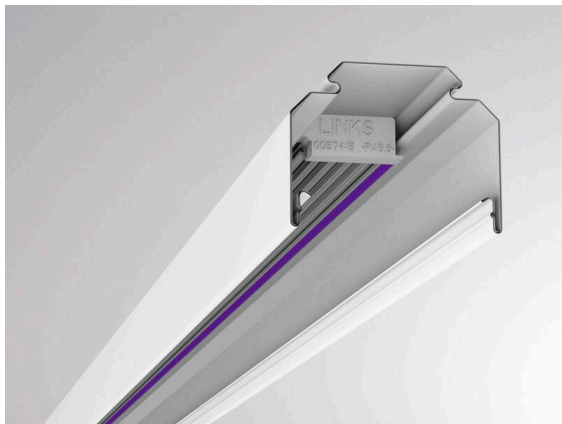

TRAIL

610-0201001000050

TRAIL RAIL TRAGSCHIENE aus Stahlblech, weiß, ähnlich RAL 9016, Dimmbarkeit: nicht dimmbar, Durchgangsverdrahtung 5x2,5mm² + 2x1,5mm², IP20,

TECHNISCHE DETAILS

Dimmbarkeit	nicht dimmbar
Durchgangsverdrahtung	5x2,5mm² + 2x1,5mm²
Länge [mm]	1137
Breite [mm]	64
Höhe [mm]	50
Schutzart	IP20
Material	Stahlblech
Farbe Leuchte	weiß
RAL	9016
Nettogewicht [kg]	1,35
EAN-Nummer	9010506346732