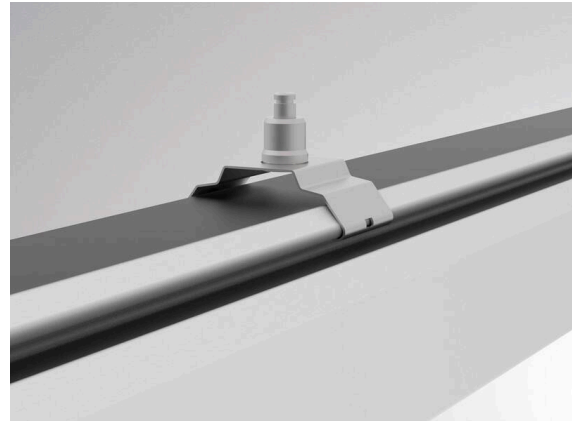

TRAIL

610-000400000000

TRAIL SYSTEM ACCESSORY SUSPENSION SEILABHÄNGUNG aus Edelstahl, nickel, Dimmbarkeit: nicht dimmbar, IP20,

SKIZZE

TECHNISCHE DETAILS

Dimmbarkeit	nicht dimmbar
Breite [mm]	42
Höhe [mm]	15
Schutzart	IP20
Material	Edelstahl
Farbe Leuchte	nickel
Nettogewicht [kg]	0,01
EAN-Nummer	9010506355468