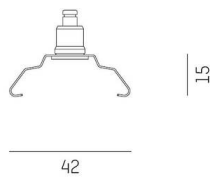

TRAIL

610-000400000000

TRAIL SYSTEM ACCESSORY SUSPENSION SEILABHÄNGUNG aus Edelstahl, nickel, Dimmbarkeit: nicht dimmbar, IP20,

SKIZZE

TECHNISCHE DETAILS

Dimmbarkeit	nicht dimmbar
Breite [mm]	42
Höhe [mm]	15
Schutzart	IP20
Material	Edelstahl
Farbe Leuchte	nickel
Nettogewicht [kg]	0,01
EAN-Nummer	9010506355468