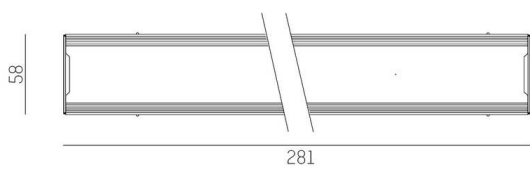

**TRAIL**

**610-0291002000040**

TRAIL LIGHT INSERT UNIVERSAL INSERTO FUNZIONALE in lamiera di acciaio, grigio, simile a RAL 9006, dimmerabilità: non dimmerabile, cablaggio passante 11-polig, IP54

**DISEGNO**

**DETTAGLI TECNICI**

Dimmerabilità	non dimmerabile
Cablaggio passante	11-polig
Lunghezza [mm]	281
Larghezza [mm]	58
Altezza [mm]	16
Classe di protezione	IP54
Classe di protezione	classe di protezione I
Materiale	lamiera di acciaio
Colore base	grigio
RAL	9006
Peso netto [kg]	0,23
EAN numero	9010506399066