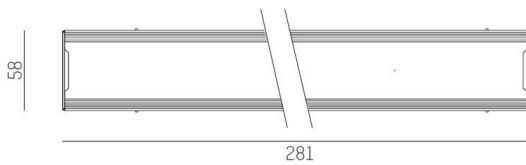

TRAIL

610-0291002000040

TRAIL LIGHT INSERT UNIVERSAL FUNKTIONSEINSATZ aus Stahlblech, grau, ähnlich RAL 9006, Dimmbarkeit: nicht dimmbar, Durchgangsverdrahtung 11-polig, IP54,

SKIZZE

TECHNISCHE DETAILS

Dimmbarkeit	nicht dimmbar
Durchgangsverdrahtung	11-polig
Länge [mm]	281
Breite [mm]	58
Höhe [mm]	16
Schutzart	IP54
Schutzklasse	Schutzklasse I
Material	Stahlblech
Farbe Leuchte	grau
RAL	9006
Nettogewicht [kg]	0,23
EAN-Nummer	9010506399066