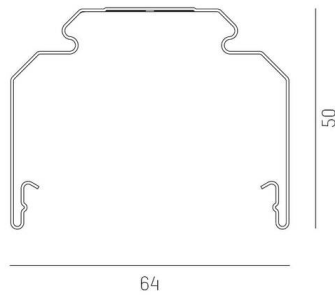

TRAIL

610-0205000000060

TRAIL EMPTY RAIL TRAGSCHIENE aus Stahlblech, schwarz, ähnlich RAL 9005, Dimmbarkeit: nicht dimmbar, IP20, ohne Stromführung,

TECHNISCHE DETAILS

Dimmbarkeit	nicht dimmbar
Länge [mm]	4510
Breite [mm]	64
Höhe [mm]	50
Schutzart	IP20
Material	Stahlblech
Farbe Leuchte	schwarz
RAL	9005
Nettogewicht [kg]	4,22
EAN-Nummer	9010506390148

Energie Label

SKIZZE

Die Werte sind Bemessungswerte. Leistung und Lichtstrom unterliegen initial einer Toleranz von +/- 10%.
Toleranz der Farbtemperatur: +/- 150 K. Die Werte gelten, wenn nicht anders angegeben, für eine Umgebungstemperatur von 25°C.