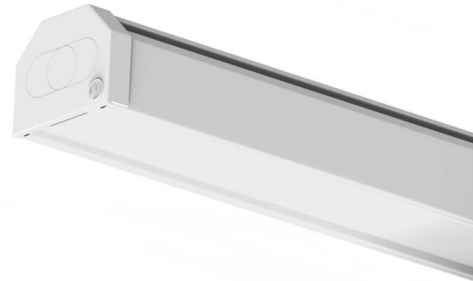

TRAIL

610-0402001000050

TRAIL SINGLE RAIL TRAGSCHIENE aus Stahlblech, weiß, ähnlich RAL 9016, Dimmbarkeit: nicht dimmbar, Durchgangsverdrahtung 7-polig, IP20, Einspeisung und Enddeckel-Set

SKIZZE

TECHNISCHE DETAILS

Dimmbarkeit	nicht dimmbar
Durchgangsverdrahtung	7-polig
Länge [mm]	1696
Breite [mm]	64
Höhe [mm]	50
Schutzart	IP20
Material	Stahlblech
Farbe Leuchte	weiß
RAL	9016
Nettogewicht [kg]	1,30
EAN-Nummer	9010506465501