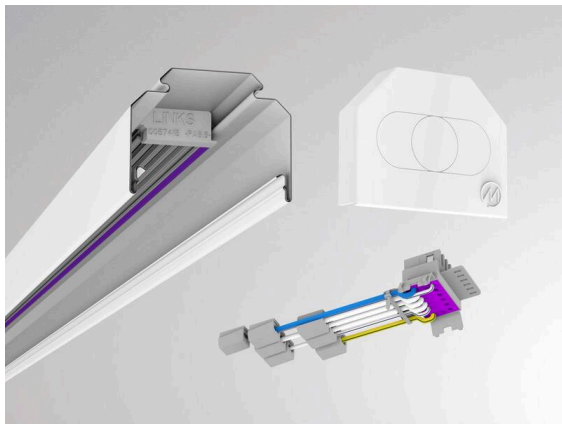

TRAIL

610-0402001000050

TRAIL SINGLE RAIL TRAGSCHIENE aus Stahlblech, weiß, ähnlich RAL 9016, Dimmbarkeit: nicht dimmbar, Durchgangsverdrahtung 7-polig, IP20, Einspeisung und Enddeckel-Set

SKIZZE

TECHNISCHE DETAILS

Dimmbarkeit	nicht dimmbar
Durchgangsverdrahtung	7-polig
Länge [mm]	1696
Breite [mm]	64
Höhe [mm]	50
Schutzart	IP20
Material	Stahlblech
Farbe Leuchte	weiß
RAL	9016
Nettogewicht [kg]	1,30
EAN-Nummer	9010506465501