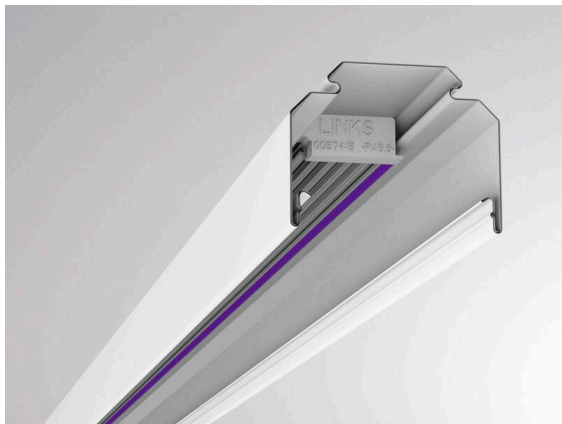

**TRAIL**

**610-0208001000050**

TRAIL RAIL TRAGSCHIENE aus Stahlblech, weiß, ähnlich RAL 9016, Dimmbarkeit: nicht dimmbar, Durchgangsverdrahtung 5x2,5mm<sup>2</sup> + 2x1,5mm<sup>2</sup>, IP20,

**TECHNISCHE DETAILS**

Dimmbarkeit	nicht dimmbar
Durchgangsverdrahtung	5x2,5mm <sup>2</sup> + 2x1,5mm <sup>2</sup>
Länge [mm]	3392
Breite [mm]	64
Höhe [mm]	50
Schutzart	IP20
Material	Stahlblech
Farbe Leuchte	weiß
RAL	9016
Nettogewicht [kg]	4,09
EAN-Nummer	9010506449907