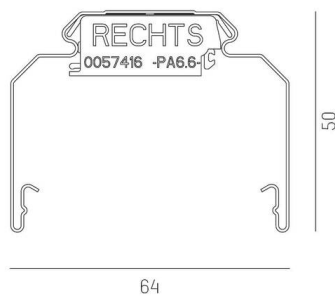

**TRAIL**

**610-0208001000050**

TRAIL RAIL TRAGSCHIENE aus Stahlblech, weiß, ähnlich RAL 9016, Dimmbarkeit: nicht dimmbar, Durchgangsverdrahtung 5x2,5mm<sup>2</sup> + 2x1,5mm<sup>2</sup>, IP20,

**TECHNISCHE DETAILS**

Dimmbarkeit	nicht dimmbar
Durchgangsverdrahtung	5x2,5mm <sup>2</sup> + 2x1,5mm <sup>2</sup>
Länge [mm]	3392
Breite [mm]	64
Höhe [mm]	50
Schutzart	IP20
Material	Stahlblech
Farbe Leuchte	weiß
RAL	9016
Nettogewicht [kg]	4,09
EAN-Nummer	9010506449907

**SKIZZE**

Energie Label

Die Werte sind Bemessungswerte. Leistung und Lichtstrom unterliegen initial einer Toleranz von +/- 10%.  
Toleranz der Farbtemperatur: +/- 150 K. Die Werte gelten, wenn nicht anders angegeben, für eine Umgebungstemperatur von 25°C.