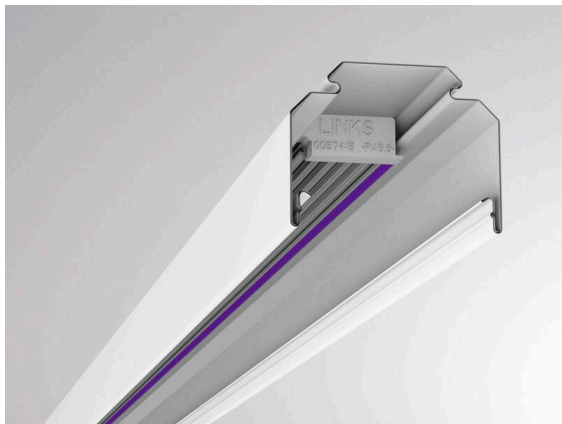

**TRAIL**

**610-0208001000050**

TRAIL RAIL TRAGSCHIENE aus Stahlblech, weiß, ähnlich RAL 9016, Dimmbarkeit: nicht dimmbar, Durchgangsverdrahtung 5x2,5mm² + 2x1,5mm², IP20,

**TECHNISCHE DETAILS**

Dimmbarkeit	nicht dimmbar
Durchgangsverdrahtung	5x2,5mm² + 2x1,5mm²
Länge [mm]	3392
Breite [mm]	64
Höhe [mm]	50
Schutzart	IP20
Material	Stahlblech
Farbe Leuchte	weiß
RAL	9016
Nettogewicht [kg]	4,09
EAN-Nummer	9010506449907