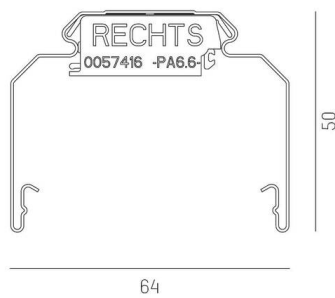

**TRAIL**

**610-0208001000050**

TRAIL RAIL TRAGSCHIENE aus Stahlblech, weiß, ähnlich RAL 9016, Dimmbarkeit: nicht dimmbar, Durchgangsverdrahtung 5x2,5mm² + 2x1,5mm², IP20,

**TECHNISCHE DETAILS**

Dimmbarkeit	nicht dimmbar
Durchgangsverdrahtung	5x2,5mm² + 2x1,5mm²
Länge [mm]	3392
Breite [mm]	64
Höhe [mm]	50
Schutzart	IP20
Material	Stahlblech
Farbe Leuchte	weiß
RAL	9016
Nettogewicht [kg]	4,09
EAN-Nummer	9010506449907

**SKIZZE**

Energie Label

Die Werte sind Bemessungswerte. Leistung und Lichtstrom unterliegen initial einer Toleranz von +/- 10%.  
Toleranz der Farbtemperatur: +/- 150 K. Die Werte gelten, wenn nicht anders angegeben, für eine Umgebungstemperatur von 25°C.