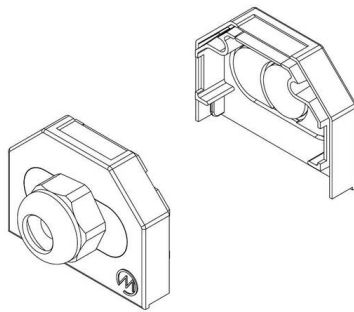

TRAIL

610-001700000040

TRAIL SYSTEM ENDCAPS ENDSTÜCK aus Kunststoff, grau, Dimmbarkeit: nicht dimmbar, IP54, 2er SET + 1x PG16

SKIZZE

TECHNISCHE DETAILS

Dimmbarkeit	nicht dimmbar
Breite [mm]	67
Höhe [mm]	52
Schutzart	IP54
Material	Kunststoff
Farbe Leuchte	grau
Nettogewicht [kg]	0,05
EAN-Nummer	9010506415278