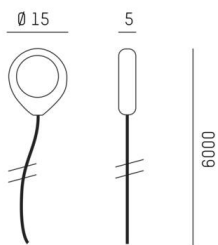

TRAIL

610-0027000000000

SKIZZE

TECHNISCHE DETAILS

Dimmbarkeit	nicht dimmbar
Pendellänge [mm]	6000
Durchmesser [mm]	1,5
Schutzart	IP20
Material	Stahl
Farbe Leuchte	nickel
Nettogewicht [kg]	0,03
EAN-Nummer	9010506620269

Energie Label

Die Werte sind Bemessungswerte. Leistung und Lichtstrom unterliegen initial einer Toleranz von +/- 10%.  
Toleranz der Farbtemperatur: +/- 150 K. Die Werte gelten, wenn nicht anders angegeben, für eine Umgebungstemperatur von 25°C.