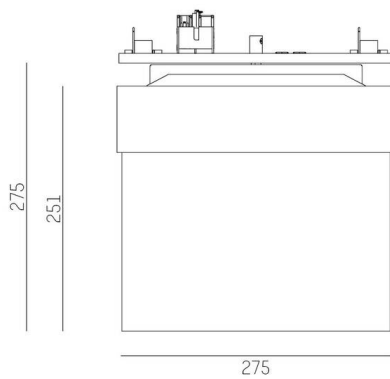

TRAIL

610-0271002000060

TRAIL LIGHT INSERT EMERGENCY EXIT FUNKTIONSEINSATZ aus Stahlblech, schwarz, ähnlich RAL 9005, Lichtaustritt direkt, drehbar 350°, mit Betriebsgerät, Dimmbarkeit: nicht dimmbar, Durchgangsverdrahtung 11-polig, IP20, Brenndauer: 3h,

SKIZZE

TECHNISCHE DETAILS

Systemleistung [W]	1,7
Betriebsgerät	mit Betriebsgerät
Dimmbarkeit	nicht dimmbar
Lichtaustritt	direkt
Spannung	220-240V 50/60Hz
Durchgangsverdrahtung	11-polig
Länge [mm]	281
Breite [mm]	58
Höhe [mm]	251
Schutzart	IP20
Schutzklasse	Schutzklasse I
Material	Stahlblech
Farbe Leuchte	schwarz
RAL	9005
Lebensdauer [h]	L80 B10 50 000
Nettogewicht [kg]	1,52
EAN-Nummer	9010506452600

Energie Label

Die Werte sind Bemessungswerte. Leistung und Lichtstrom unterliegen initial einer Toleranz von +/- 10%.
Toleranz der Farbtemperatur: +/- 150 K. Die Werte gelten, wenn nicht anders angegeben, für eine Umgebungstemperatur von 25°C.