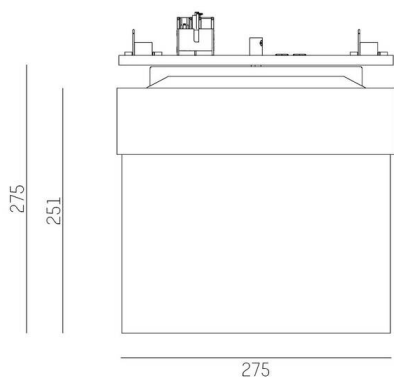

TRAIL

610-0271002000060

TRAIL LIGHT INSERT EMERGENCY EXIT FUNKTIONSEINSATZ aus Stahlblech, schwarz, ähnlich RAL 9005, Lichtaustritt direkt, drehbar 350°, mit Betriebsgerät, Dimmbarkeit: nicht dimmbar, Durchgangsverdrahtung 11-polig, IP20, Brenndauer: 3h,

SKIZZE

TECHNISCHE DETAILS

Systemleistung [W]	1,7
Betriebsgerät	mit Betriebsgerät
Dimmbarkeit	nicht dimmbar
Lichtaustritt	direkt
Spannung	220-240V 50/60Hz
Durchgangsverdrahtung	11-polig
Länge [mm]	281
Breite [mm]	58
Höhe [mm]	251
Schutzart	IP20
Schutzklasse	Schutzklasse I
Material	Stahlblech
Farbe Leuchte	schwarz
RAL	9005
Lebensdauer [h]	L80 B10 50 000
Nettogewicht [kg]	1,52
EAN-Nummer	9010506452600