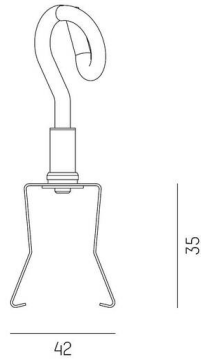

**TRAIL**

**610-0019000000000**

TRAIL SYSTEM ACCESSORY SUSPENSION KETTENABHÄNGUNG aus Edelstahl, Dimmbarkeit: nicht dimmbar, IP20,

**SKIZZE**

**TECHNISCHE DETAILS**

Dimmbarkeit	nicht dimmbar
Breite [mm]	42
Höhe [mm]	35
Schutzart	IP20
Material	Edelstahl
Nettogewicht [kg]	0,01
EAN-Nummer	9010506452488