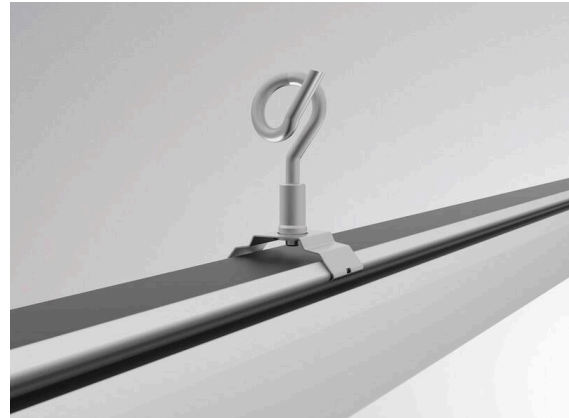

**TRAIL**

**610-0019000000000**

TRAIL SYSTEM ACCESSORY SUSPENSION KETTENABHÄNGUNG aus Edelstahl, Dimmbarkeit: nicht dimmbar, IP20,

**SKIZZE**

**TECHNISCHE DETAILS**

Dimmbarkeit	nicht dimmbar
Breite [mm]	42
Höhe [mm]	35
Schutzart	IP20
Material	Edelstahl
Nettogewicht [kg]	0,01
EAN-Nummer	9010506452488