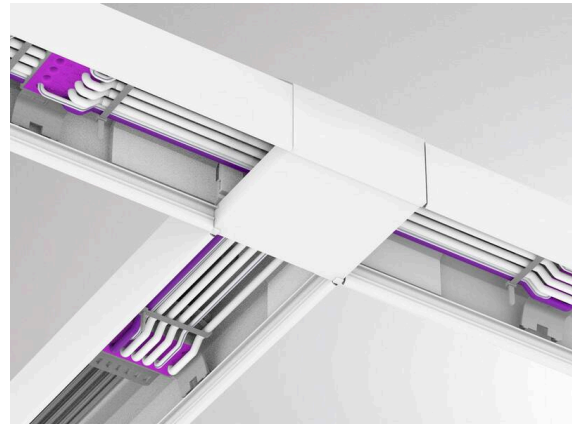

TRAIL

610-0010000000040

TRAIL SYSTEM T-CONNECTOR T-VERBINDER aus Kunststoff, grau, Dimmbarkeit: nicht dimmbar, IP20, elektrischen Verbinder separat ordern

ILLUSTRATION

DONNÉES TECHNIQUES

Gradation	non dimmable
Type de protection	IP20
Matériau	plastique
Couleur du luminaire	gris
Poids net [kg]	0,18
EAN numéro	9010506347944