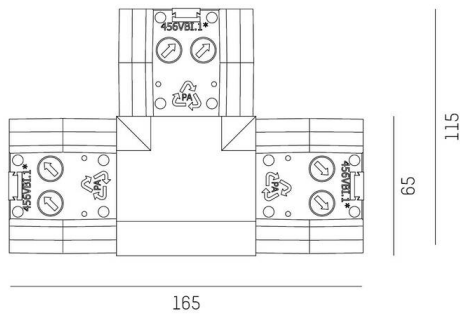

TRAIL

610-0010000000040

TRAIL SYSTEM T-CONNECTOR T-VERBINDER aus Kunststoff, grau, Dimmbarkeit: nicht dimmbar, IP20, elektrischen Verbinder separat ordern

ILLUSTRATION

DONNÉES TECHNIQUES

Gradation	non dimmable
Type de protection	IP20
Matériau	plastique
Couleur du luminaire	gris
Poids net [kg]	0,18
EAN numéro	9010506347944

Label énergie

Les valeurs indiquées sont des valeurs assignées. La puissance et le flux lumineux sous soumis à une tolérance d'environ 10 %. Tolérance de la température de couleur: +/- 150 K. Sauf indication contraire, les valeurs s'appliquent à une température ambiante de 25 °C.