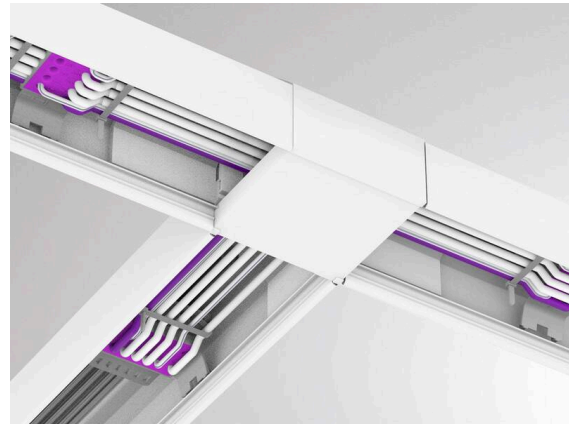

TRAIL

610-0010000000040

TRAIL SYSTEM T-CONNECTOR T-VERBINDER aus Kunststoff, grau, Dimmbarkeit: nicht dimmbar, IP20, elektrischen Verbinder separat ordern

SKIZZE

TECHNISCHE DETAILS

Dimmbarkeit	nicht dimmbar
Schutzart	IP20
Material	Kunststoff
Farbe Leuchte	grau
Nettogewicht [kg]	0,18
EAN-Nummer	9010506347944