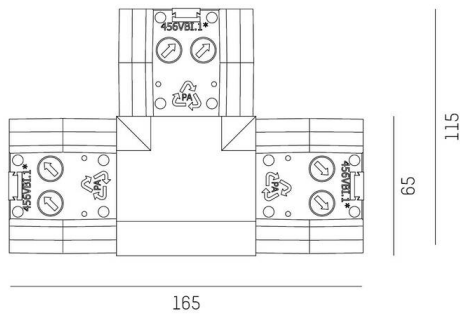

TRAIL

610-0010000000040

TRAIL SYSTEM T-CONNECTOR T-VERBINDER aus Kunststoff, grau, Dimmbarkeit: nicht dimmbar, IP20, elektrischen Verbinder separat ordern

SKIZZE

TECHNISCHE DETAILS

Dimmbarkeit	nicht dimmbar
Schutzart	IP20
Material	Kunststoff
Farbe Leuchte	grau
Nettogewicht [kg]	0,18
EAN-Nummer	9010506347944

Energie Label

Die Werte sind Bemessungswerte. Leistung und Lichtstrom unterliegen initial einer Toleranz von +/- 10%.
Toleranz der Farbtemperatur: +/- 150 K. Die Werte gelten, wenn nicht anders angegeben, für eine Umgebungstemperatur von 25°C.