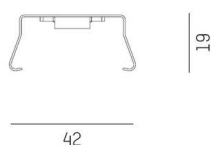

TRAIL

610-0003000000000

Deckenbefestigung

TECHNISCHE DETAILS

Dimmbarkeit	nicht dimmbar
Höhe [mm]	10
Schutzart	IP20
Material	Metall
Nettogewicht [kg]	0,01
EAN-Nummer	9010506347883

Energie Label

SKIZZE

Die Werte sind Bemessungswerte. Leistung und Lichtstrom unterliegen initial einer Toleranz von +/- 10%.
Toleranz der Farbtemperatur: +/- 150 K. Die Werte gelten, wenn nicht anders angegeben, für eine Umgebungstemperatur von 25°C.