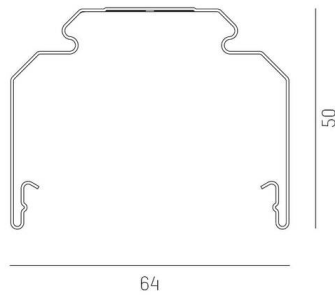

**TRAIL**

**610-0205000000040**

TRAIL EMPTY RAIL TRAGSCHIENE aus Stahlblech, grau, ähnlich RAL 9006, Dimmbarkeit: nicht dimmbar, IP20, ohne Stromführung,

**TECHNISCHE DETAILS**

Dimmbarkeit	nicht dimmbar
Länge [mm]	4510
Breite [mm]	64
Höhe [mm]	50
Schutzart	IP20
Material	Stahlblech
Farbe Leuchte	grau
RAL	9006
Nettogewicht [kg]	4,22
EAN-Nummer	9010506347630

Energie Label

**SKIZZE**

Die Werte sind Bemessungswerte. Leistung und Lichtstrom unterliegen initial einer Toleranz von +/- 10%.  
Toleranz der Farbtemperatur: +/- 150 K. Die Werte gelten, wenn nicht anders angegeben, für eine Umgebungstemperatur von 25°C.