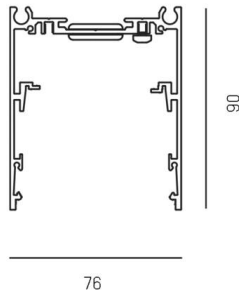

Les valeurs indiquées sont des valeurs assignées. La puissance et le flux lumineux sous soumis à une tolérance d'environ 10 %.
Tolérance de la température de couleur: +/- 150 K. Sauf indication contraire, les valeurs s'appliquent à une température ambiante de 25 °C.