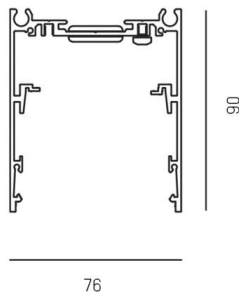

**LOG IN/LOG OUT 2.1**

**728-195010000600**

LOG 2.1 SYSTEM PROFIL SD AUFBAUPROFIL aus stranggepresstem Aluminiumprofil, schwarz, ähnlich RAL 9005, IP20,

**TECHNISCHE DETAILS**

Länge [mm]	4500
Breite [mm]	76
Höhe [mm]	90
Schutzart	IP20
Material	stranggepresstem Aluminiumprofil
Farbe Leuchte	schwarz
RAL	9005
Nettogewicht [kg]	8,55
EAN-Nummer	9010506147315

Energie Label

**SKIZZE**

Die Werte sind Bemessungswerte. Leistung und Lichtstrom unterliegen initial einer Toleranz von +/- 10%.  
Toleranz der Farbtemperatur: +/- 150 K. Die Werte gelten, wenn nicht anders angegeben, für eine Umgebungstemperatur von 25°C.