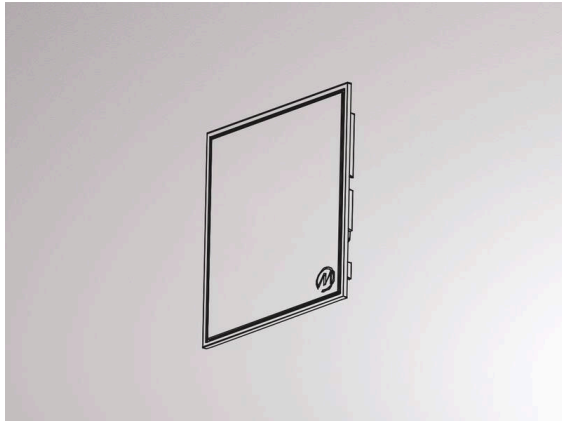

LOG IN/LOG OUT 2.1

728-192000000800

natur-eloxiert, inkl. Erdungs-SET & Schrauben. Keine Schrauben an der Sichtfläche sichtbar!

TECHNISCHE DETAILS

Dimmbarkeit	nicht dimmbar
Breite [mm]	76
Höhe [mm]	90
Schutzart	IP20
Farbe Leuchte	aluminium eloxiert
Nettogewicht [kg]	1,31
EAN-Nummer	9010506138160