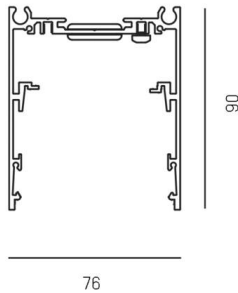

## LOG IN/LOG OUT 2.1

728-195010000800

LOG 2.1 SYSTEM PROFIL SD PROFILÉ EN SAILLIE en profilé d'aluminium extrudé, nature anodisé, IP20

## ILLUSTRATION

## DONNÉES TECHNIQUES

Longueur [mm]	4500
Largeur [mm]	76
Hauteur [mm]	90
Type de protection	IP20
Matériau	profilé d'aluminium extrudé
Couleur du luminaire	aluminium anodisé
Poids net [kg]	8,55
EAN numéro	9010506147322