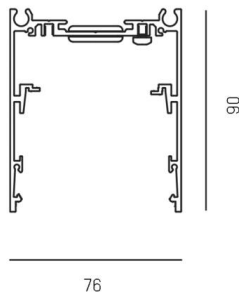

**LOG IN/LOG OUT 2.1**

**728-195010000800**

LOG 2.1 SYSTEM PROFIL SD AUFBAUPROFIL aus stranggepresstem Aluminiumprofil, aluminium eloxiert, IP20,

**TECHNISCHE DETAILS**

|                   |                                  |
|-------------------|----------------------------------|
| Länge [mm]        | 4500                             |
| Breite [mm]       | 76                               |
| Höhe [mm]         | 90                               |
| Schutzart         | IP20                             |
| Material          | stranggepresstem Aluminiumprofil |
| Farbe Leuchte     | aluminium eloxiert               |
| Nettogewicht [kg] | 8,55                             |
| EAN-Nummer        | 9010506147322                    |

Energie Label

**SKIZZE**

Die Werte sind Bemessungswerte. Leistung und Lichtstrom unterliegen initial einer Toleranz von +/- 10%.  
Toleranz der Farbtemperatur: +/- 150 K. Die Werte gelten, wenn nicht anders angegeben, für eine Umgebungstemperatur von 25°C.