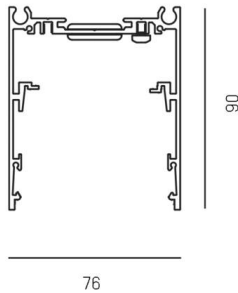

LOG IN/LOG OUT 2.1

728-195100000800

LOG 2.1 SYSTEM PROFIL SD PROFILÉ EN SAILLIE en profilé d'aluminium extrudé, nature anodisé, IP20

ILLUSTRATION

DONNÉES TECHNIQUES

Longueur [mm]	2250
Largeur [mm]	76
Hauteur [mm]	90
Type de protection	IP20
Matériau	profilé d'aluminium extrudé
Couleur du luminaire	aluminium anodisé
Poids net [kg]	4,28
EAN numéro	9010506414738