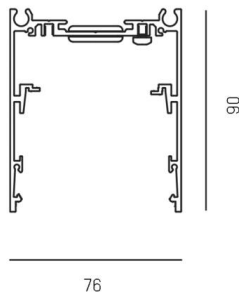

**LOG IN/LOG OUT 2.1**

**728-195100000800**

LOG 2.1 SYSTEM PROFIL SD AUFBAUPROFIL aus stranggepresstem Aluminiumprofil, aluminium eloxiert, IP20,

**TECHNISCHE DETAILS**

Länge [mm]	2250
Breite [mm]	76
Höhe [mm]	90
Schutzart	IP20
Material	stranggepresstem Aluminiumprofil
Farbe Leuchte	aluminium eloxiert
Nettogewicht [kg]	4,28
EAN-Nummer	9010506414738

Energie Label

**SKIZZE**

Die Werte sind Bemessungswerte. Leistung und Lichtstrom unterliegen initial einer Toleranz von +/- 10%.  
Toleranz der Farbtemperatur: +/- 150 K. Die Werte gelten, wenn nicht anders angegeben, für eine Umgebungstemperatur von 25°C.