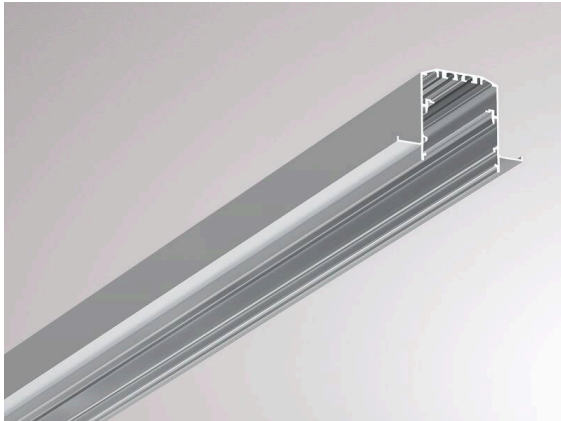

## LOG IN/LOG OUT 2.1

728-4950100

LOG 2.1 SYSTEM PROFIL R TRIMLESS PROFILÉ ENCASTRÉ en profilé d'aluminium extrudé, gradation: non dimmable, IP20

## DONNÉES TECHNIQUES

Gradation	non dimmable
Longueur [mm]	4500
Largeur [mm]	123
Hauteur [mm]	86
Dimension de la découpe plafond [mm]	76
Épaisseur du plafond [mm]	12,5
Profondeur d'encastrement [mm]	100
Type de protection	IP20
Matériau	profilé d'aluminium extrudé
Poids net [kg]	9,99
EAN numéro	9010506147360