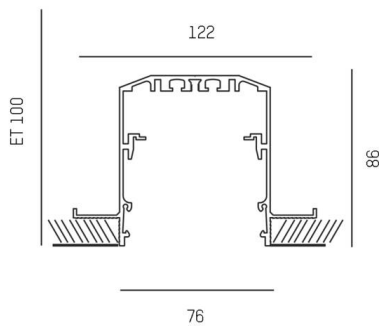

ILLUSTRATION