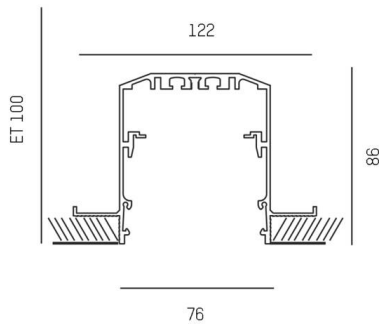

LOG IN/LOG OUT 2.1

728-4950100

LOG 2.1 SYSTEM PROFIL R TRIMLESS EINBAUPROFIL aus stranggepresstem Aluminiumprofil, Dimmbarkeit: nicht dimmbar, IP20,

TECHNISCHE DETAILS

Dimmbarkeit	nicht dimmbar
Länge [mm]	4500
Breite [mm]	123
Höhe [mm]	86
Deckenausschnitt [mm]	76
Deckenstärke [mm]	12,5
Einbautiefe [mm]	100
Schutzart	IP20
Material	stranggepresstem Aluminiumprofil
Nettogewicht [kg]	9,99
EAN-Nummer	9010506147360

Energie Label

SKIZZE

Die Werte sind Bemessungswerte. Leistung und Lichtstrom unterliegen initial einer Toleranz von +/- 10%.
Toleranz der Farbtemperatur: +/- 150 K. Die Werte gelten, wenn nicht anders angegeben, für eine Umgebungstemperatur von 25°C.