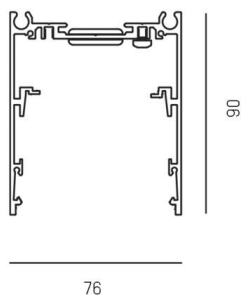

I valori indicati sono nominali. Tolleranza della potenza e del flusso luminoso +/- 10%.
Tolleranza della temperatura colore: +/- 150 K. I valori sono riferiti ad una temperatura ambiente di 25°C, salvo diversa indicazione.