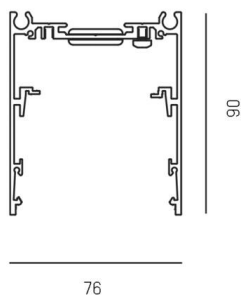

LOG IN/LOG OUT 2.1

728-195100000600

LOG 2.1 SYSTEM PROFIL SD PROFILÉ EN SAILLIE en profilé d'aluminium extrudé, noir, RAL 9005, IP20

DONNÉES TECHNIQUES

Longueur [mm]	2250
Largeur [mm]	76
Hauteur [mm]	90
Type de protection	IP20
Matériau	profilé d'aluminium extrudé
Couleur du luminaire RAL	noir 9005
Poids net [kg]	4,28
EAN numéro	9010506414721

Label énergie

ILLUSTRATION

Les valeurs indiquées sont des valeurs assignées. La puissance et le flux lumineux sous soumis à une tolérance d'environ 10 %.
Tolérance de la température de couleur: +/- 150 K. Sauf indication contraire, les valeurs s'appliquent à une température ambiante de 25 °C.