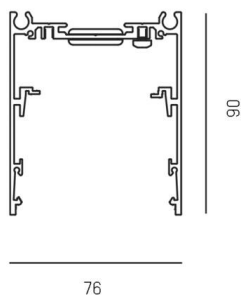

LOG IN/LOG OUT 2.1

728-195100000500

LOG 2.1 SYSTEM PROFIL SD PROFILÉ EN SAILLIE en profilé d'aluminium extrudé, blanc, RAL 9016, IP20

DONNÉES TECHNIQUES

Longueur [mm]	2250
Largeur [mm]	76
Hauteur [mm]	90
Type de protection	IP20
Matériau	profilé d'aluminium extrudé
Couleur du luminaire	blanc
RAL	9016
Poids net [kg]	4,28
EAN numéro	9010506414745

Label énergie

ILLUSTRATION

Les valeurs indiquées sont des valeurs assignées. La puissance et le flux lumineux sous soumis à une tolérance d'environ 10 %.
Tolérance de la température de couleur: +/- 150 K. Sauf indication contraire, les valeurs s'appliquent à une température ambiante de 25 °C.