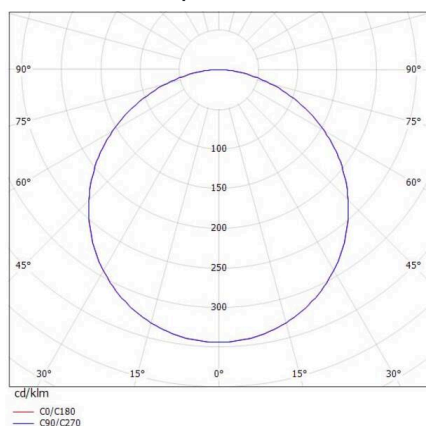

BIDO

719-013411141906060

BIDO ROUND PD SUSPENSION en aluminium, noir, RAL 9005, diffuseur opale en PMMA émission direct, avec driver, max. 550mA, gradation: non dimmable, câble d'alimentation transparent, adaptateur/patère noir, longueur de suspension 2600mm, IP20

ILLUSTRATION

DONNÉES TECHNIQUES

Ampoule	LED
Puissance système [W]	51
Flux lumineux [lm]	7700
Courant secondaire [mA]	550
Température de couleur	3000K
CRI	>80
Cache (Diffuseur)	diffuseur opale en PMMA
Driver	avec driver
Gradation	non dimmable
Émission de lumière	direct
Tension	220-240V 50/60Hz
Hauteur [mm]	79
Longueur de suspension [mm]	2600
Diamètre [mm]	905
Type de protection	IP20
Classe de protection	classe de protection I
Valeur IK	IK06
Matériau	aluminium
Couleur du luminaire	noir
RAL	9005
Couleur adaptateur/patère	noir
Câble	transparent
Durée de vie [h]	L80 B10 50 000
Classe d'efficacité énergétique	C
Nombre de luminaires sur B16A	15
Poids net [kg]	9,83
EAN numéro	9010506856934

COURBE PHOTOMÉTRIQUE

Label énergie

Les valeurs indiquées sont des valeurs assignées. La puissance et le flux lumineux sous soumis à une tolérance d'environ 10 %. Tolérance de la température de couleur: +/- 150 K. Sauf indication contraire, les valeurs s'appliquent à une température ambiante de 25 °C.