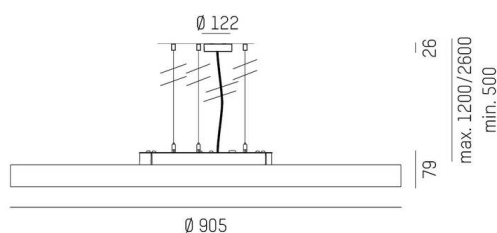

BIDO

719-013411141906060

BIDO ROUND PD SUSPENSION en aluminium, noir, RAL 9005, diffuseur opale en PMMA émission direct, avec driver, max. 550mA, gradation: non dimmable, câble d'alimentation transparent, adaptateur/patère noir, longueur de suspension 2600mm, IP20

ILLUSTRATION

DONNÉES TECHNIQUES

Ampoule	LED
Puissance système [W]	51
Flux lumineux [lm]	7700
Courant secondaire [mA]	550
Température de couleur	3000K
CRI	>80
Cache (Diffuseur)	diffuseur opale en PMMA
Driver	avec driver
Gradation	non dimmable
Émission de lumière	direct
Tension	220-240V 50/60Hz
Hauteur [mm]	79
Longueur de suspension [mm]	2600
Diamètre [mm]	905
Type de protection	IP20
Classe de protection	classe de protection I
Valeur IK	IK06
Matériau	aluminium
Couleur du luminaire	noir
RAL	9005
Couleur adaptateur/patère	noir
Câble	transparent
Durée de vie [h]	L80 B10 50 000
Classe d'efficacité énergétique	C
Nombre de luminaires sur B16A	15
Poids net [kg]	9,83
EAN numéro	9010506856934

COURBE PHOTOMÉTRIQUE

Label énergie

Les valeurs indiquées sont des valeurs assignées. La puissance et le flux lumineux sous soumis à une tolérance d'environ 10 %. Tolérance de la température de couleur: +/- 150 K. Sauf indication contraire, les valeurs s'appliquent à une température ambiante de 25 °C.