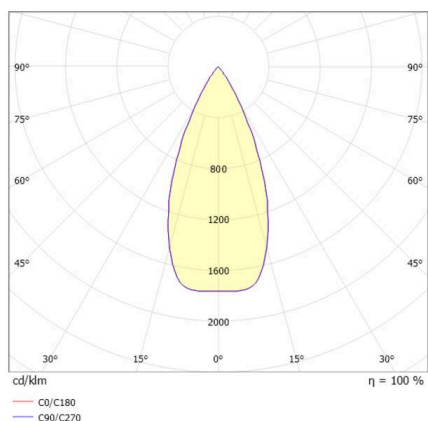

**ROGGA**

**147-0411909240496060**

ROGGA TRIMLESS R EINBAUSTRALER aus Aluminium, schwarz, ähnlich RAL 9005, hocheffizienter, vakuumbedampfter Reflektor aus Aluminium Ausstrahlwinkel 50°, Lichtaustritt direkt, ohne Betriebsgerät, max. 300mA, Dimmbarkeit: siehe Betriebsgerät, IP20, Einbaurahmen separat ordern,

**SKIZZE**

**TECHNISCHE DETAILS**

Leuchtmittel	LED 10W
Lichtstrom [lm]	1150
Strom sekundärseitig [mA]	300
Lichtfarbe	3000K
CRI	PREMIUM >90
Optik	vakuumbedampfter Reflektor aus Aluminium
Betriebsgerät	ohne Betriebsgerät
Dimmbarkeit	siehe Betriebsgerät
Lichtaustritt	direkt
Ausstrahlwinkel	50°
Höhe [mm]	67
Durchmesser [mm]	130
Deckenausschnitt [mm]	105
Deckenstärke [mm]	6-30
Einbautiefe [mm]	140
Schutzart	IP20
Schutzklasse	Schutzklasse II
Material	Aluminium
Farbe Leuchte	schwarz
RAL	9005
Lebensdauer [h]	L80 B10 50 000
Energieeffizienzklasse	E
Nettogewicht [kg]	0,18
EAN-Nummer	9010870147447

**LICHTVERTEILUNGSKURVE**

Energie Label

Die Werte sind Bemessungswerte. Leistung und Lichtstrom unterliegen initial einer Toleranz von +/- 10%. Toleranz der Farbtemperatur: +/- 150 K. Die Werte gelten, wenn nicht anders angegeben, für eine Umgebungstemperatur von 25°C.