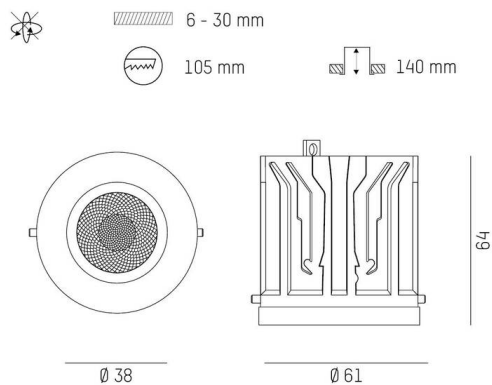

**ROGGA**

**147-0411909240496060**

ROGGA TRIMLESS R EINBAUSTRALER aus Aluminium, schwarz, ähnlich RAL 9005, hocheffizienter, vakuumbedampfter Reflektor aus Aluminium Ausstrahlwinkel 50°, Lichtaustritt direkt, ohne Betriebsgerät, max. 300mA, Dimmbarkeit: siehe Betriebsgerät, IP20, Einbaurahmen separat ordern,

**SKIZZE**

**TECHNISCHE DETAILS**

Leuchtmittel	LED 10W
Lichtstrom [lm]	1150
Strom sekundärseitig [mA]	300
Lichtfarbe	3000K
CRI	PREMIUM >90
Optik	vakuumbedampfter Reflektor aus Aluminium
Betriebsgerät	ohne Betriebsgerät
Dimmbarkeit	siehe Betriebsgerät
Lichtaustritt	direkt
Ausstrahlwinkel	50°
Höhe [mm]	67
Durchmesser [mm]	130
Deckenausschnitt [mm]	105
Deckenstärke [mm]	6-30
Einbautiefe [mm]	140
Schutzart	IP20
Schutzklasse	Schutzklasse II
Material	Aluminium
Farbe Leuchte	schwarz
RAL	9005
Lebensdauer [h]	L80 B10 50 000
Energieeffizienzklasse	E
Nettogewicht [kg]	0,18
EAN-Nummer	9010870147447

**LICHTVERTEILUNGSKURVE**

Energie Label

Die Werte sind Bemessungswerte. Leistung und Lichtstrom unterliegen initial einer Toleranz von +/- 10%. Toleranz der Farbtemperatur: +/- 150 K. Die Werte gelten, wenn nicht anders angegeben, für eine Umgebungstemperatur von 25°C.