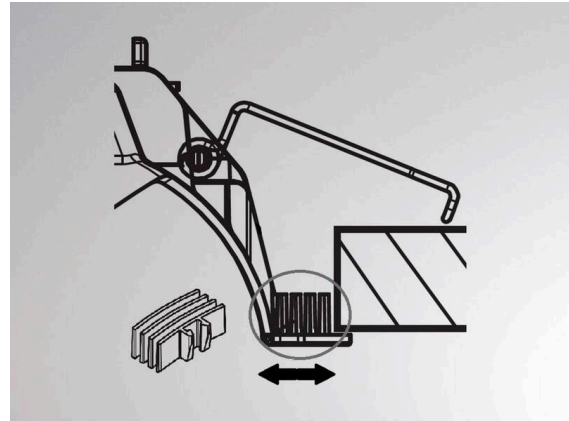

OTIN

227-04000000005050

SET DISTANZA DI CENTRAGGIO OTIN - 3 pezzi, per l'allineamento ottimale del dissipatore di calore nel foro del soffitto

DETTAGLI TECNICI

Classe di protezione	IP20
Peso netto [kg]	0,00
EAN numero	9010870823297